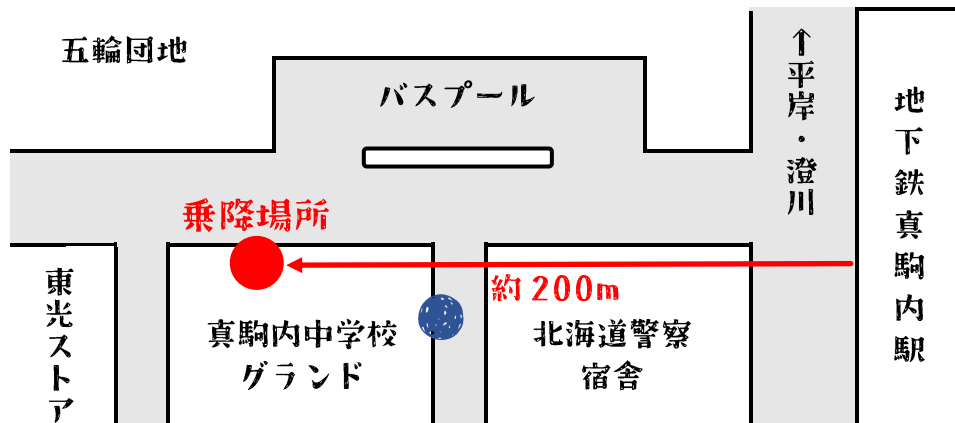

送迎バス時刻表 (地下鉄真駒内駅ーグリーンハイム・和幸園)

年中無休・無料・小型バスかワンボックス車の運行です

地下鉄真駒内駅 → 和幸園 グリーンハイム	
時	分
8	40
9	33
10	10
11	00 35
12	
13	25
14	00 30
15	23
16	25 55
17	25
18	25

和幸園 → 地下鉄真駒内駅 グリーンハイム	
時	分
8	25
9	18 55
10	45
11	20
12	
13	10 45
14	15
15	08
16	10 40
17	10
18	10
19	40

地下鉄真駒内駅 乗降場所

和幸園・グリーンハイム発、真駒内駅行きは、●の場所にも停まります。

ご案内

乗降場所にバス停等はありません

到着・待機している車両を見つけて乗ってください（下写真）。

妙現寺・石山緑地丁字路でも乗り降りできます

この2か所で降りたい方は、乗車時に、前もって運転手に伝えてください。
妙現寺乗り場の詳しい場所は、当法人にお問い合わせください。

乗車時間は、片道12～13分です

ただし、特に冬期は、悪天候等により延びる場合もあります。

車 両（どちらかが運行しています）

小型バス

青い小型バス。
サイドに大きく「ハピリス」のイラストと「和幸園」「グリーンハイム」の文字があります。

ワンボックス車

白いワンボックス車。
「思いやり」マークまたは「ハピリス」のイラストと「北海道ハピニス」「和幸園」「グリーンハイム」の文字があります。

車検整備等により、違う車両を運行する場合があります。その場合、正面やサイドに、和幸園、グリーンハイムの表示をつけています。