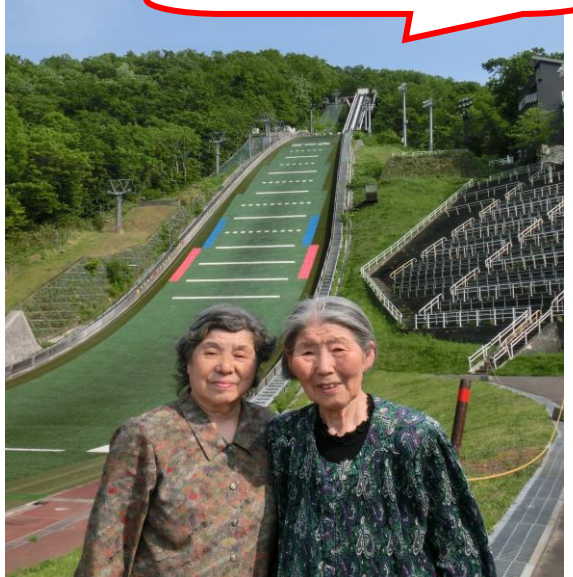

芸術の森美術館

6月15日ご利用の皆様と出かけました。風が少し強い日でしたが晴天の中、自然の中を散策できました。

お弁当も美味しかったですね。珍しい展示品、池には蓮の花がきれいに咲いていました。

心地よい疲れで、夜はぐっすり眠れたようです。

宮の森ジャンプ競技場

元気に育ってね

トマト・きゅうり・ピーマン・なす・ししとう・枝豆などの他、今年はスイカも植えました。今からスイカ割りを楽しみにしています♪

これから暑くなりますので、水分をたくさん飲んで、熱中症にならないように気を付けましょう！