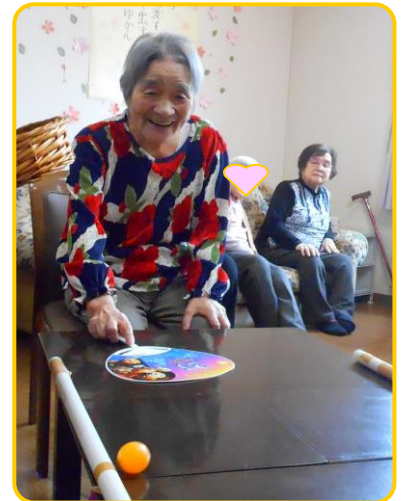

のえるの森と一緒に10年ご利用して頂いているお元気な3名様です